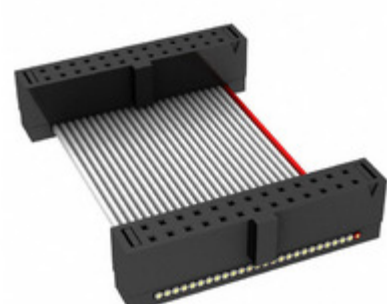

## FFSD-13-D-21.65-01-N

Obrázky jsou pouze orientační.  
Podrobné informace o produktu naleznete v části Technické údaje produktu.  
Koupit FFSD-13-D-21.65-01-N s důvěrou od Component-World.HK, 1 rok záruka

**Part Number:** [FFSD-13-D-21.65-01-N](#)

**Výrobce:** [Samtec, Inc.](#)

**Popis:** .050 X .050 C.L. FEMALE IDC ASSE

**Datový list:** [FFSD Series Datasheet](#)

[FFSD-xx-x-xx.xx-01-x-x-zzz Drawing](#)

**RoHS Status:** Bez olova / V souladu RoHS

### PARAMETR PRODUKTU

<b>Part Number</b>	FFSD-13-D-21.65-01-N	<b>Výrobce</b>	<a href="#">Samtec, Inc.</a>
<b>Popis</b>	.050 X .050 C.L. FEMALE IDC ASSE	<b>Stav volného vedení / RoHS</b>	Bez olova / V souladu RoHS
<b>Dostupné množství</b>	5967 pcs	<b>Datový list</b>	<a href="#">FFSD Series Datasheet</a> <a href="#">FFSD-xx-x-xx.xx-01-x-x-zzz Drawing</a>
<b>Kategorie</b>	<a href="#">Sestavy kabelů</a>	<b>Série</b>	*
<b>Výrobní standardní doba výroby</b>	3 Weeks	<b>Stav volného vedení / RoHS</b>	Lead free / RoHS Compliant
<b>Detailní popis</b>	Position Cable Assembly Rectangular		